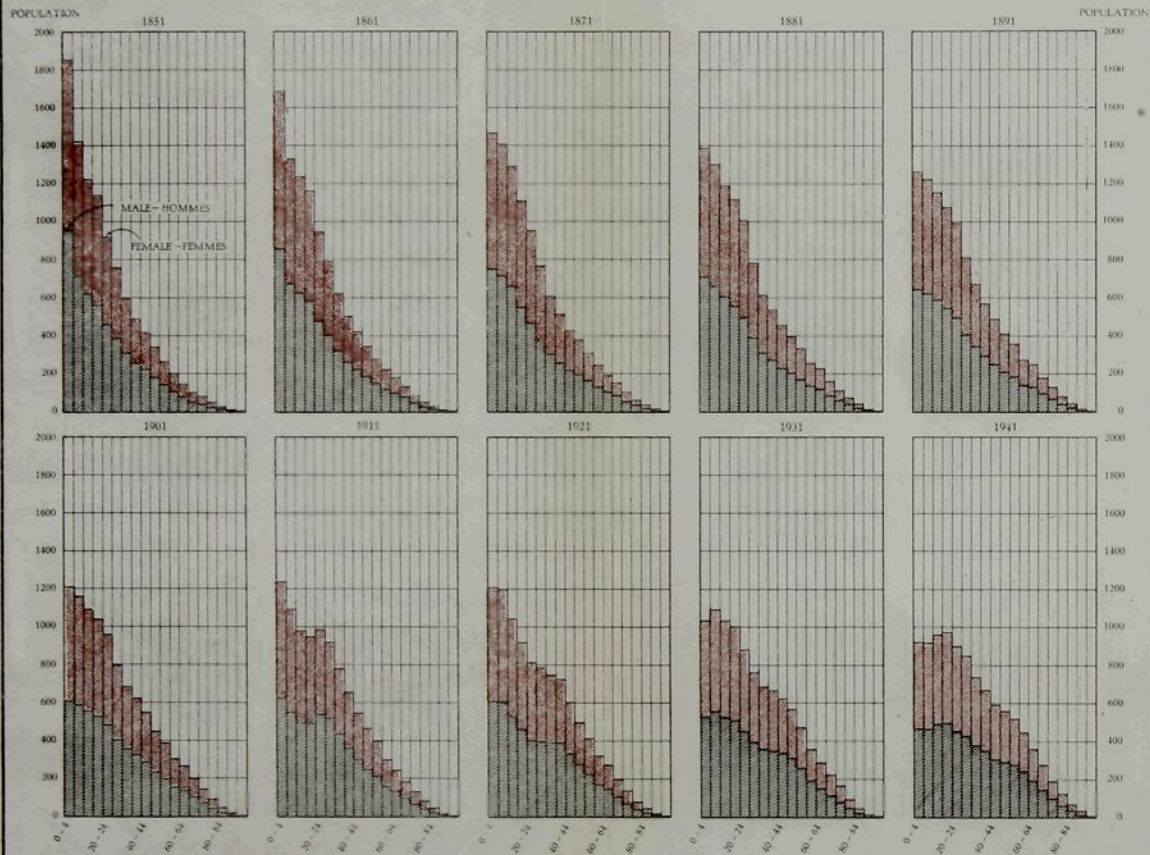

MALES AND FEMALES PER 10,000 POPULATION, BY QUINQUENNIAL AGE GROUPS, 1851-1941

HOMMES ET FEMMES PAR 10,000 AMES, PAR GROUPES QUINQUENNAUX D'AGE, 1851-1941

MALES AND FEMALES PER 10,000 OF THE MALE AND FEMALE POPULATION,

BY QUINQUENNIAL AGE GROUPS, 1851-1941

HOMMES ET FEMMES PAR 10,000, EN POURCENTAGE DE LA POPULATION MASCULINE
ET DE LA POPULATION FEMININE, PAR GROUPES QUINQUENNAUX D'AGE, 1851-1941